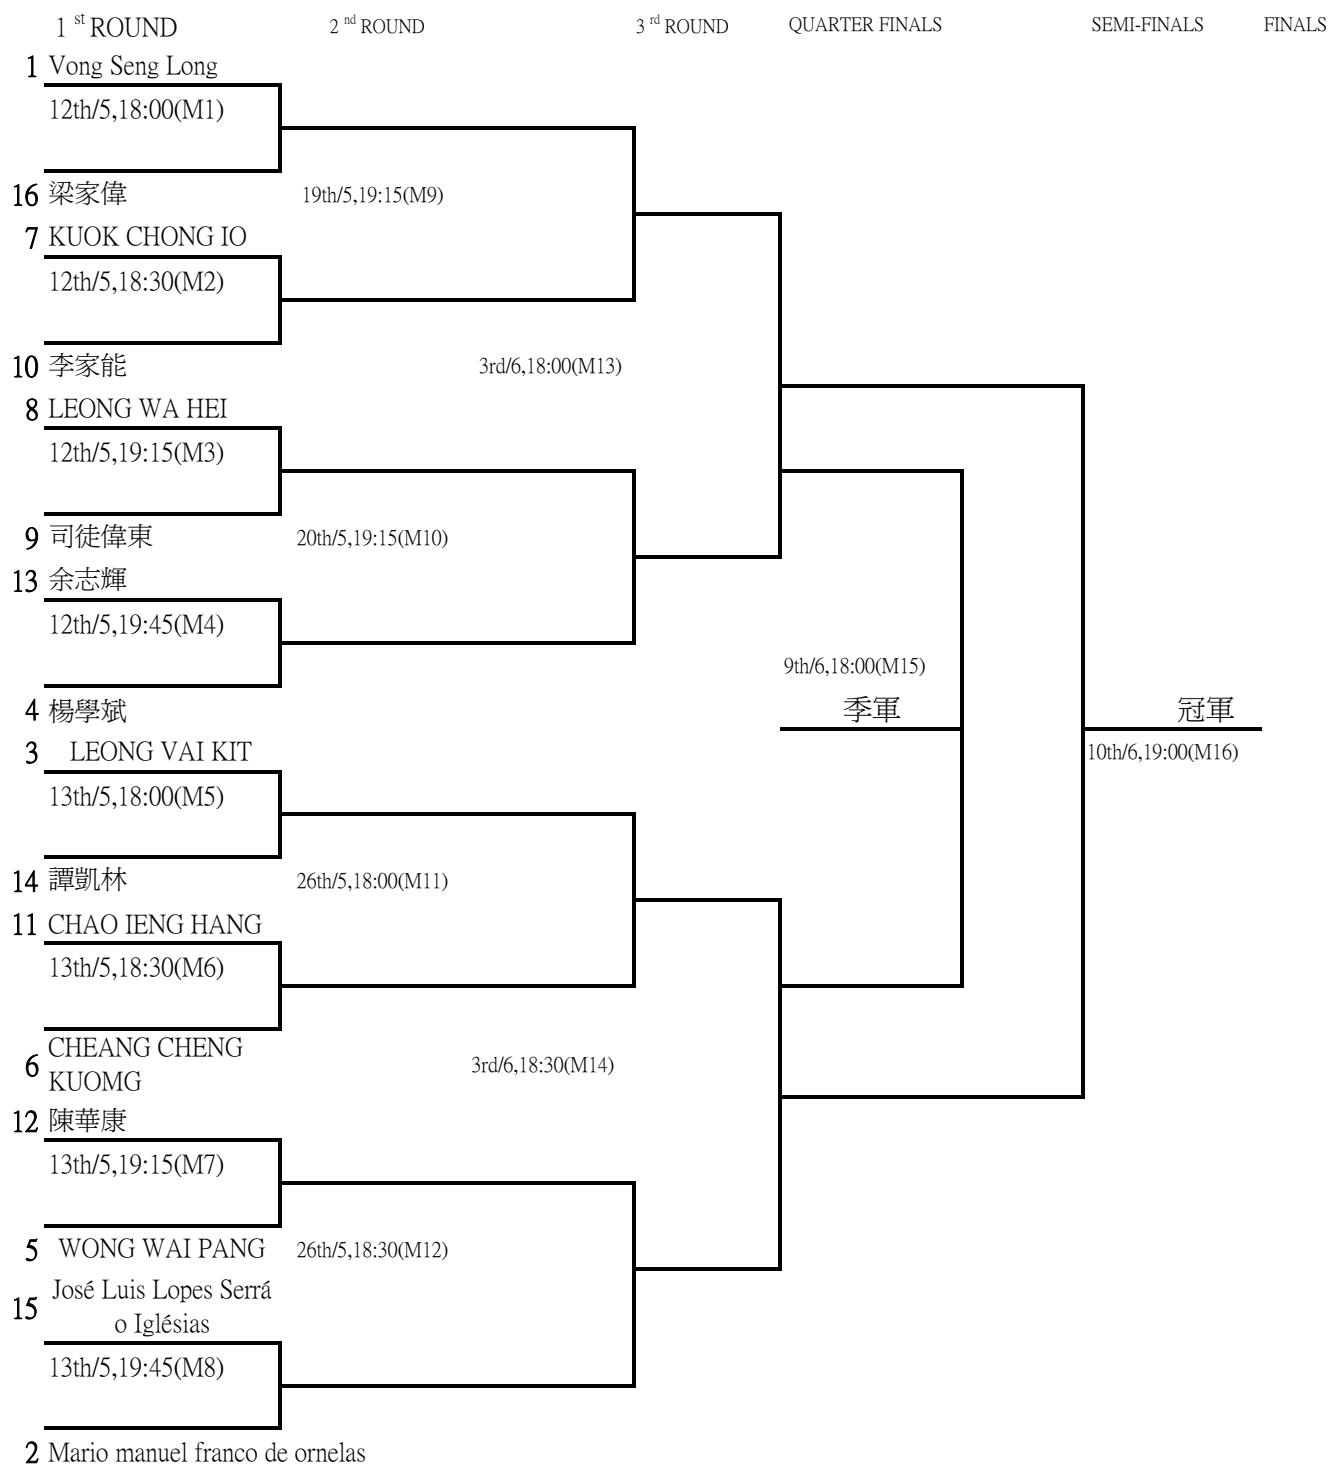

## 2012 公共機構體育競技大會 網球男子單打賽程表